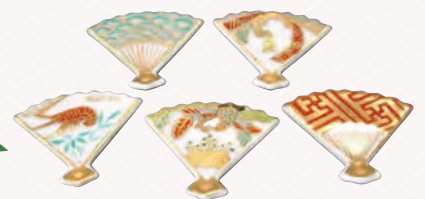

HFY012 芳山
末広 箸置 5
木箱 ¥7,000 税込¥7,700
W5×D4.5×H1cm